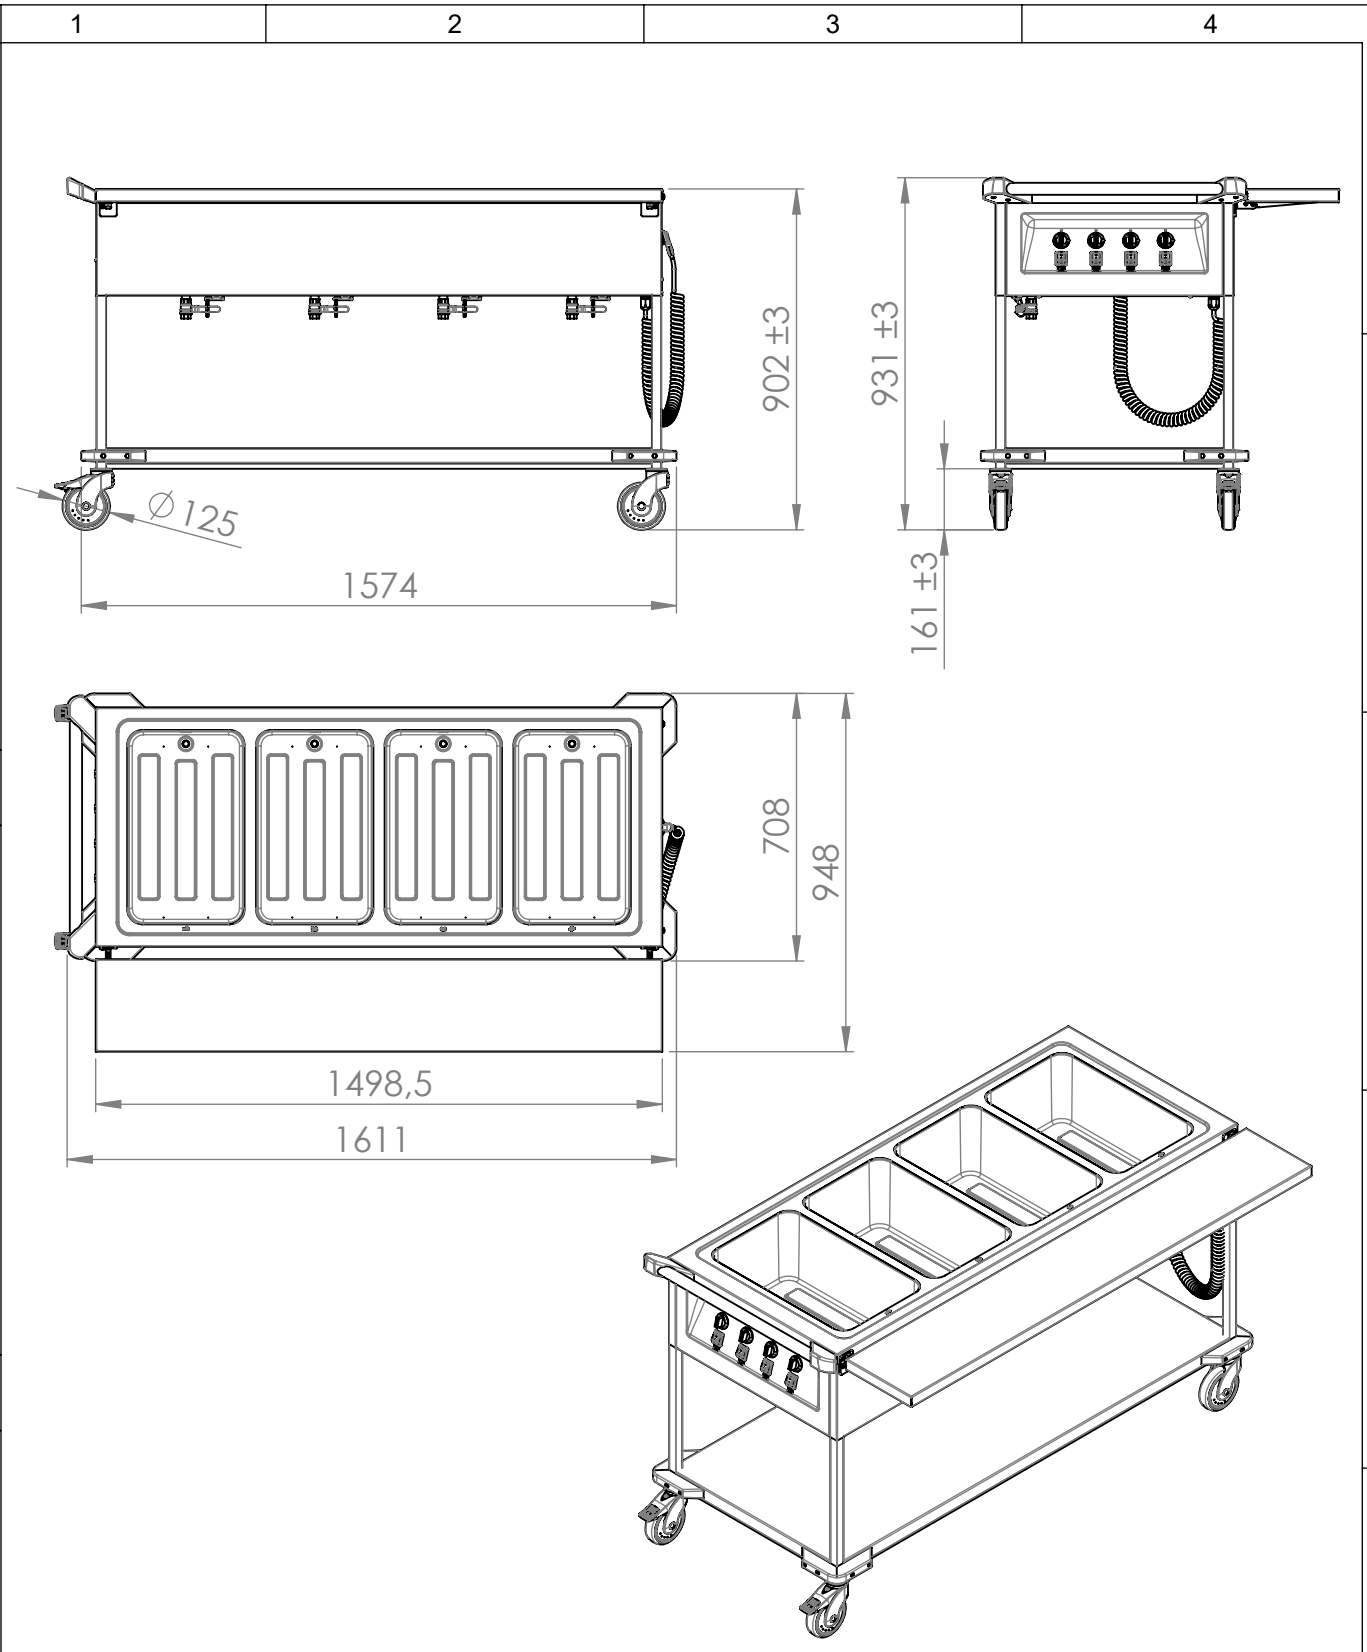

1	322.076.21								Date	Name		
Index	Rev.-No.	Description of modification							KDI	Std. paper-size	A4	
B.PRO		Scale	M 1:20	Group	100	Status	freigegeben	Document type	Surface			
Tolerances according to ISO 2768-cL		Material		Date		Name		Document item-no. 2000251117.03				
		Surface		26.08.2021		MaricD		SAP material-no. 00572409				
		Material		04.10.2021		SüßmannH						
		Surface		04.10.2021		SüßmannH						
Origin		Description SAW 4										